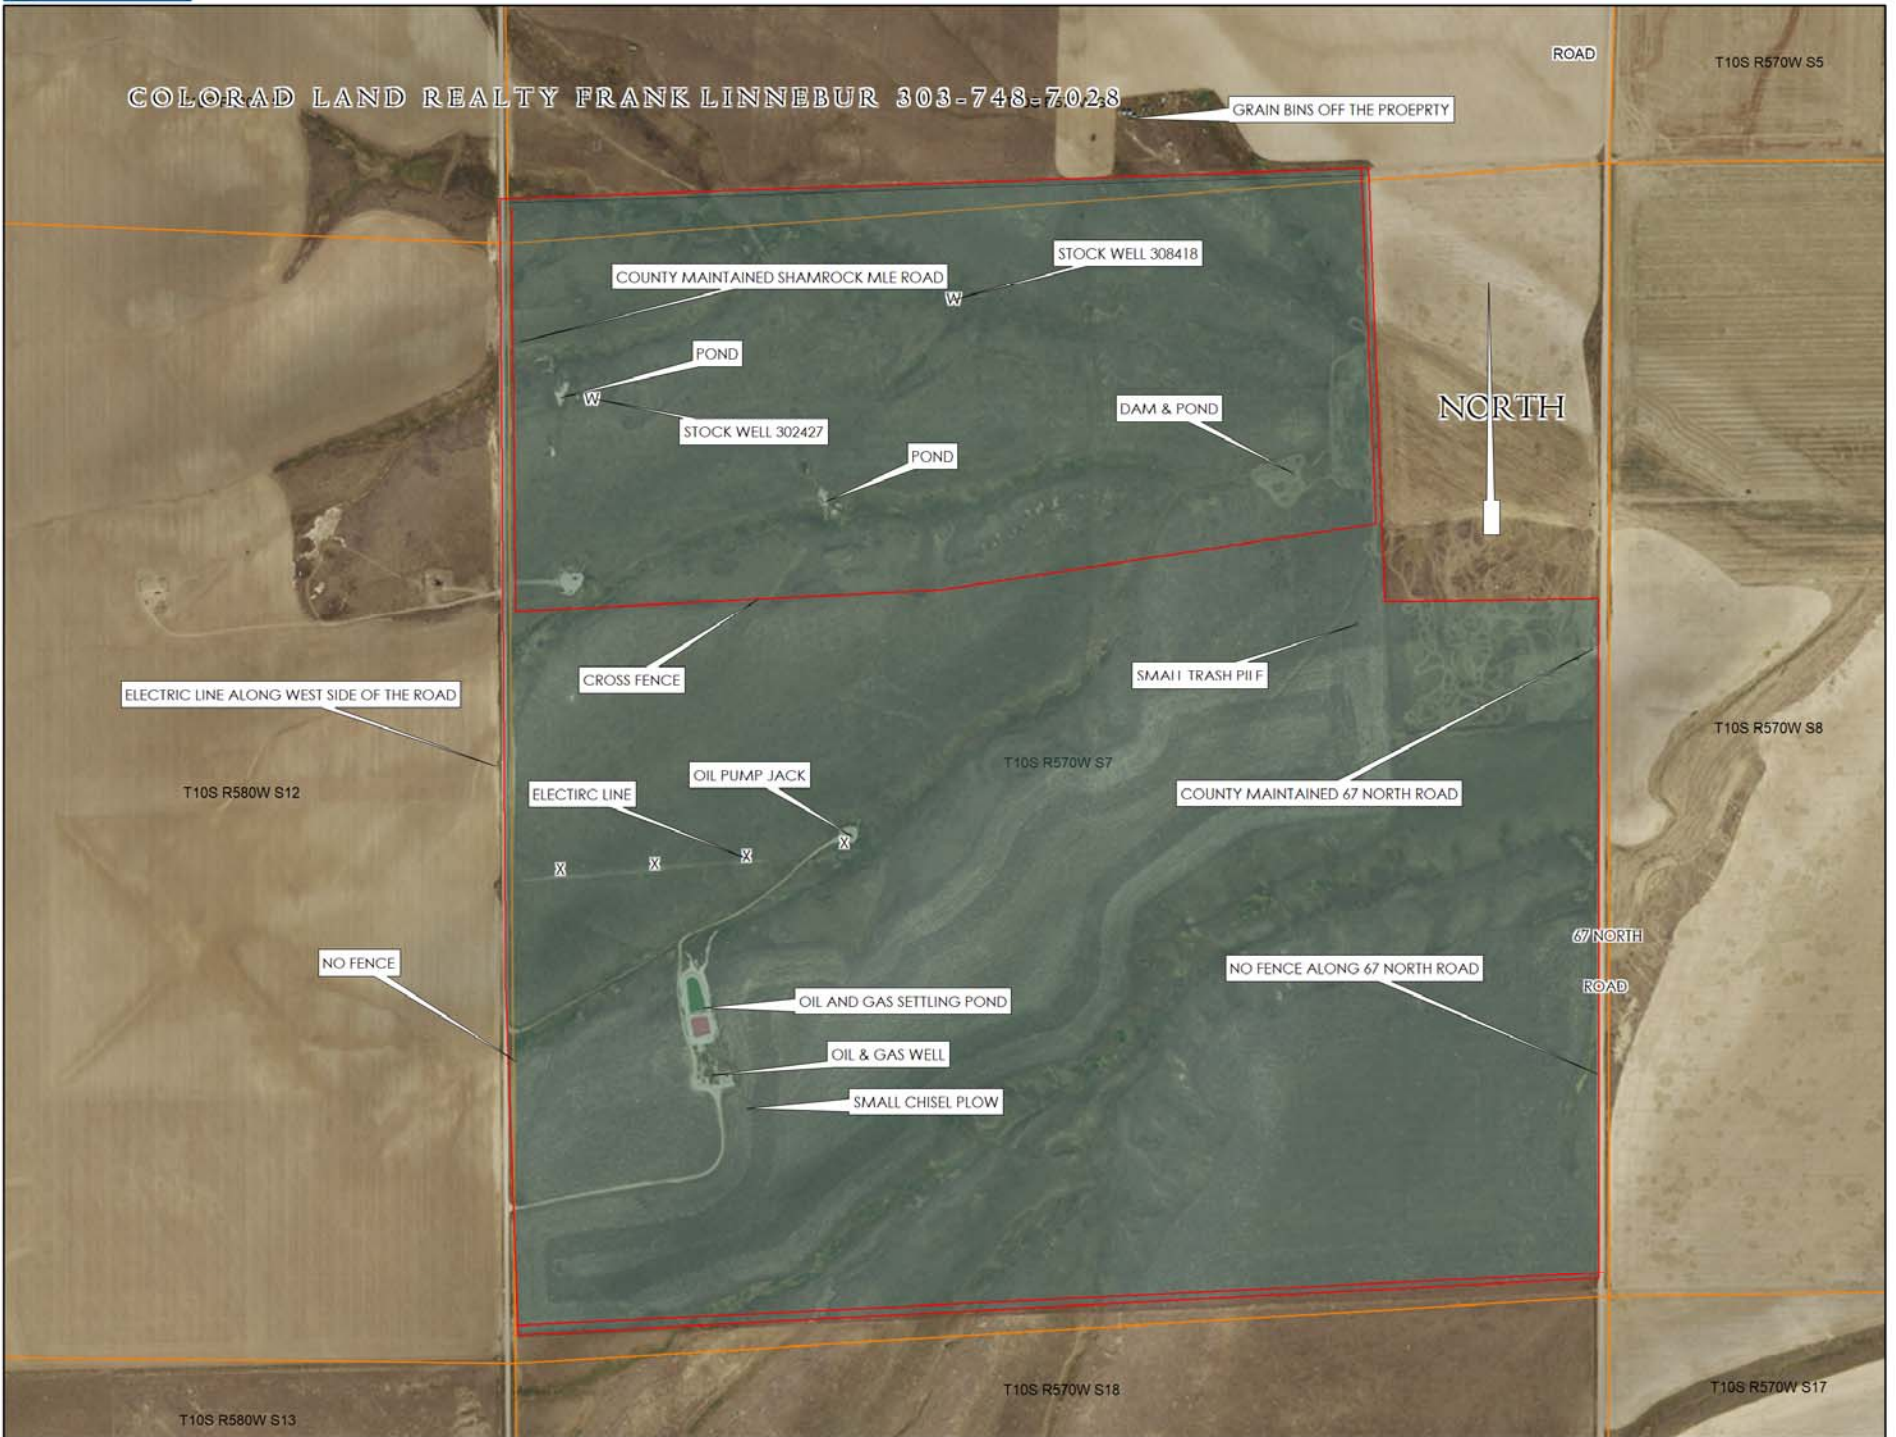

COLORAD LAND REALTY FRANKLINNEBUR 303-748-7028

Data use subject to license.

© DeLorme. XMap® 8.

www.delorme.com

Data Zoom 14-2